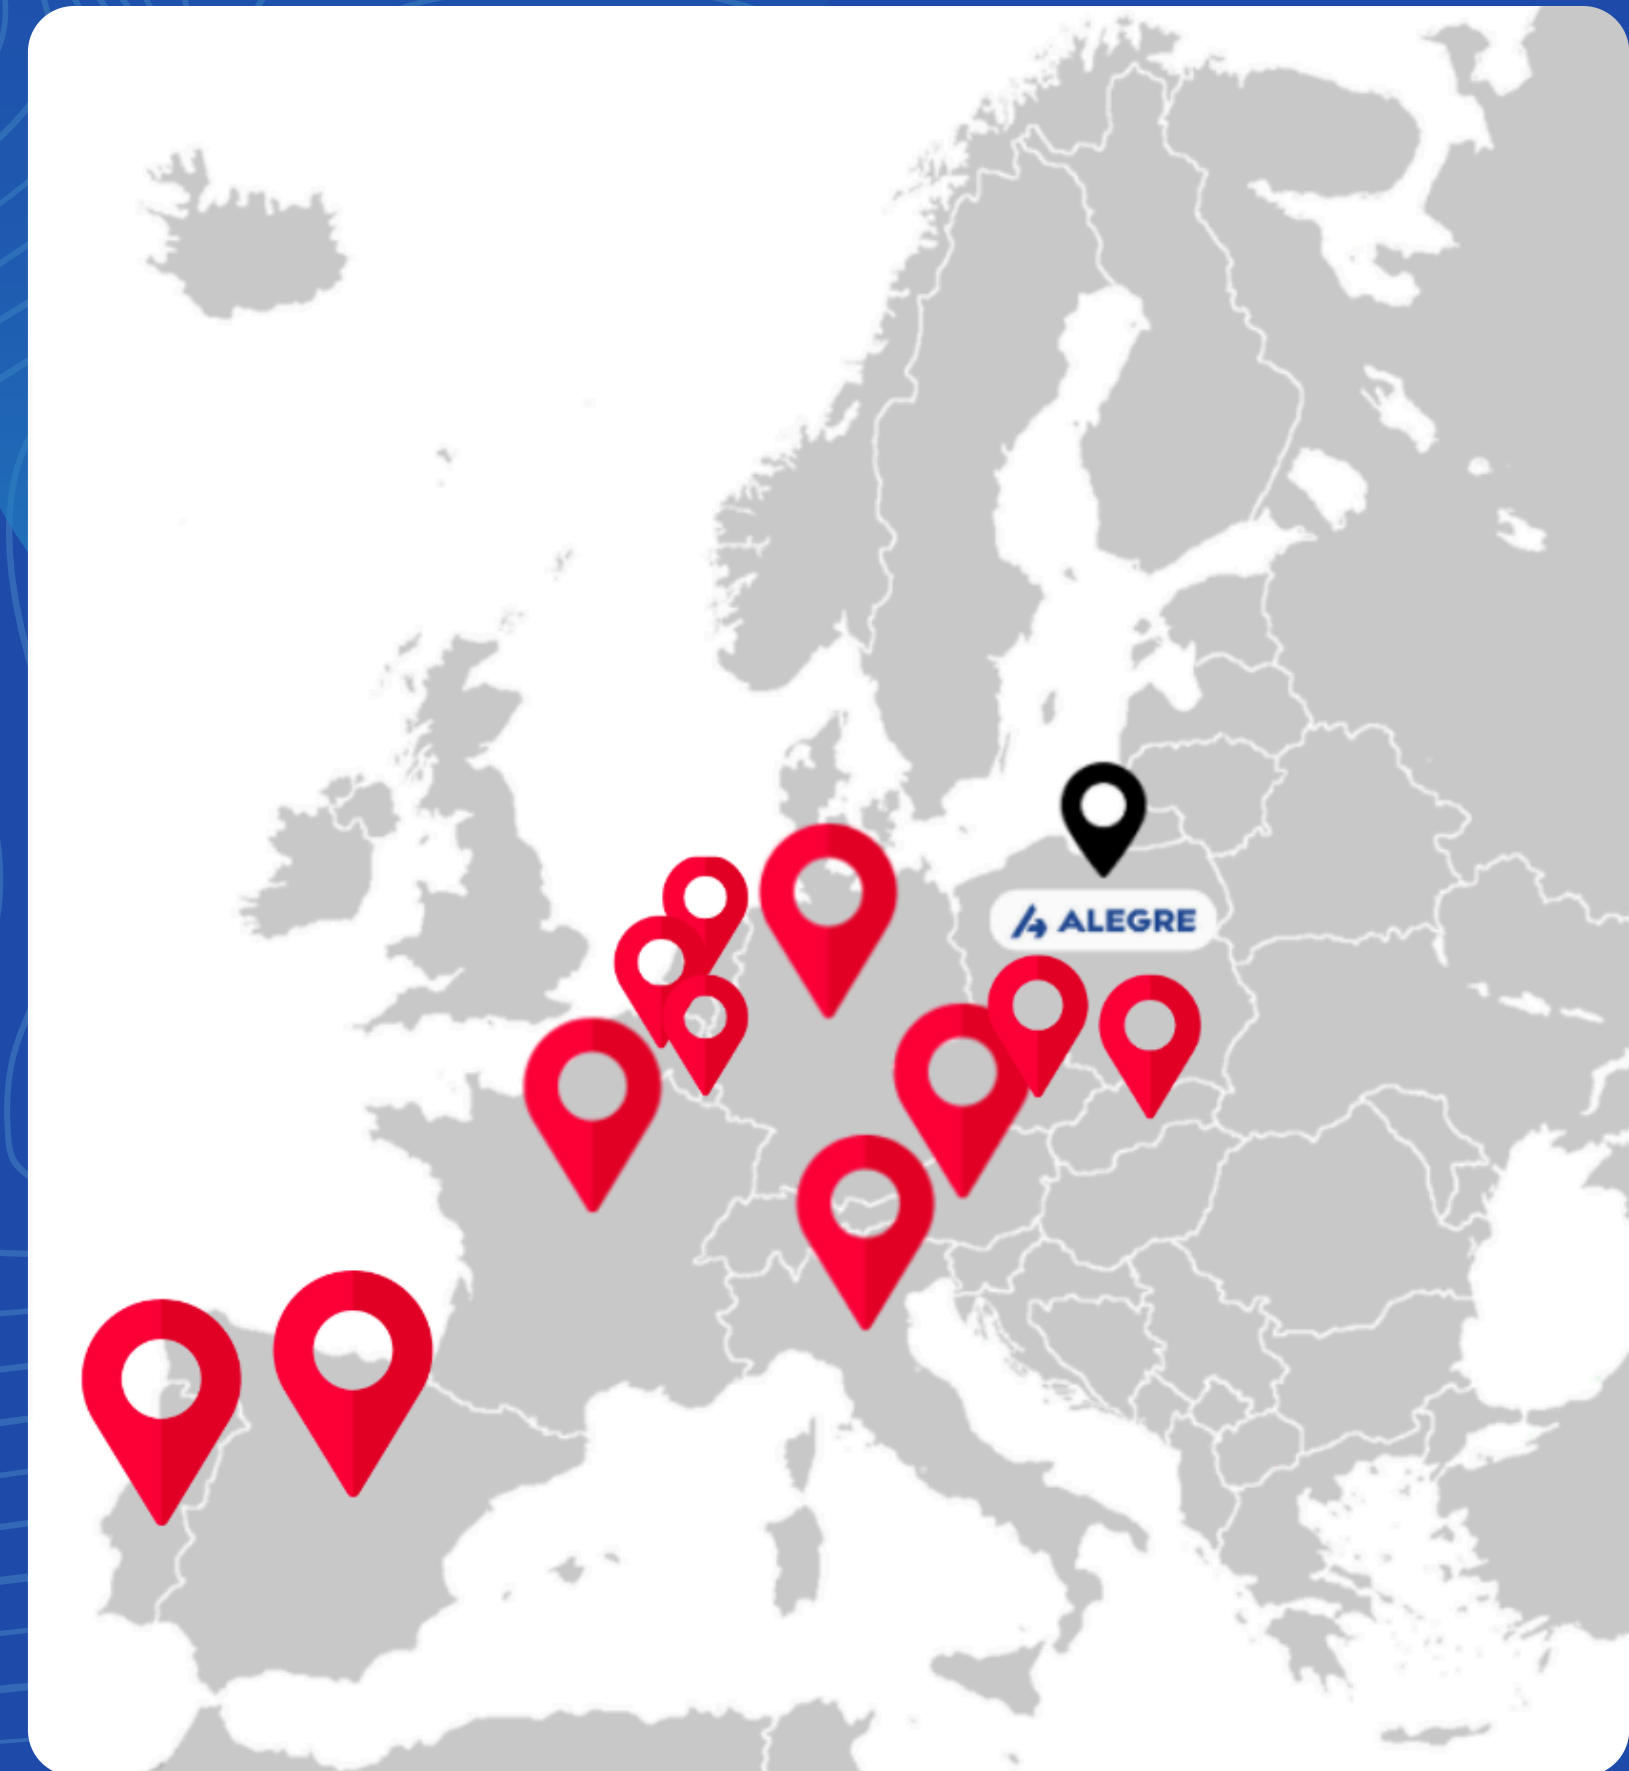

ALEGRE

— Go for wise logistics —

Über ALEGRE

Alegre ist eine Firma, das sich auf Straßenverkehr und Spedition spezialisiert hat. Unser Hauptsitz befindet sich in Malbork, und wir haben Niederlassungen in Gdańsk und Elbląg.

UNSERE EINSATZGEBIETE

- Deutschland
- Österreich
- Italien
- Frankreich
- Spanien
- Portugal
- Tschechische Republik
- Slowakei
- Belgien, Niederlande, Luxemburg

Was macht uns einzigartig?

Digitale Methoden zur Optimierung der Lieferungen