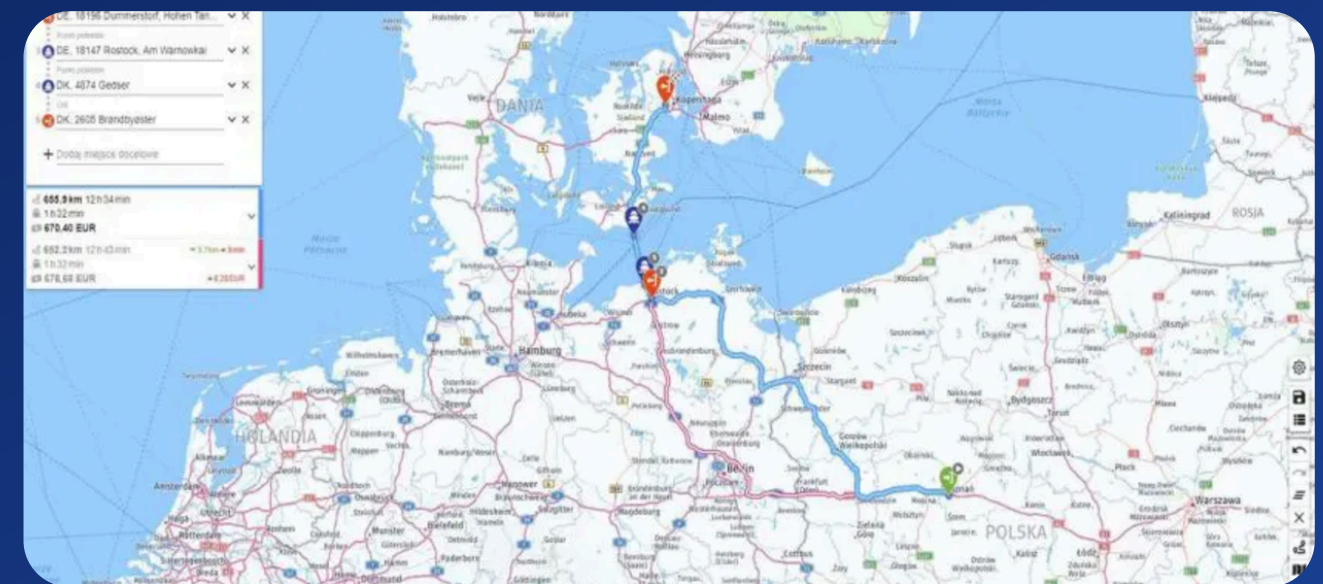

Nr. zleczenia	Data odb.	Miasto odb.	Kraj m. rozst.	Typ dec.	Miasto odb.	Typ dec.	Adres m. rozst.	Kraj m. rozst.	Data dec.	Adres m. rozst.	Deceniadawca	Deceniadawca - nazwa	W depozyc.	Adres m. rozst.
P.000013/2020	PL.62	Poznań	PL	DROBN	Gdańsk	PL	-98	PL	2020-05-08	11:35	TOP FRUIT	TOP FRUIT Wojewo...	-	U. Szkoła 1
P.000014/2020	PL.62	Poznań	PL	DROBN	Głowno	PL	-100	PL	2020-05-08	11:39	MITMAR	Mitar Sp. z o.o.	-	U. Sikorskiego
P.000022/2020	PL.61	Poznań	PL	DROBN	Węgorzyna	PL	-97	PL	2020-05-08	12:20	KOSCHEM	Koschem s.c. K. Kael-A...	-	U. Przemysła
P.000006/2020	PL.5	Pila	PL	DROBN	Opole	PL	-98	PL	2020-05-08	11:01	COLIAN	Colian Logistic Sp. z o.o.	-	U. Katowicka
P.000020/2020	PL.9	Olno Lubuskie	PL	DROBN	Kralow	PL	-99	PL	2020-05-08	12:05	MONHOLT	Monolt Waldemar Wyt...	-	Brzezina 1/4
P.000017/2020	PL.4	Ostrowiec	PL	DROBN	Soles Kujawski	PL	-98	PL	2020-05-08	11:49	AUTOS	PW Autos Sp. z o.o.	-	Przewodni 13
P.000008/2020	PL.8	Lipki/Siena	PL	DROBN	Warszawa	PL	-97	PL	2020-05-08	11:10	GRAUD POLOGE	Graud International P...	-	U. Stefana O...
P.000015/2020	PL.6	Lipki/Siena	PL	DROBN	Zielona Gora	PL	-97	PL	2020-05-08	11:41	KONDRACKI	Kondracki Transport s...	-	U. Ogrodowa
P.000004/2020	PL.3	Kostrzyn Wlp.	PL	DROBN	Blonie	PL	-99	PL	2020-05-08	08:05	FRMA	FRMA	-	U. Wiosna 10
P.000005/2020	PL.3	Kostrzyn Wlp.	PL	DROBN	Czarnikow	PL	-100	PL	2020-05-08	09:05	ENDLER	Gospodarstwo Sadem...	-	Komorzewo 2/3
P.000021/2020	PL.5	Kaczory	PL	DROBN	Kaczory	PL	-100	PL	2020-05-08	12:16	ENDY	Endy GTSC Anna Zeli...	-	Spokajna 6
P.000023/2020	PL.4	Jarocin	PL	DROBN	Wroclaw	PL	-99	PL	2020-05-08	12:27	EUROPE GROUP	EUROPE GROUP SP. Z...	-	U. Piastowa 8
P.000012/2020	PL.4	Czermin	PL	DROBN	Naklo nad N...	PL	-100	PL	2020-05-08	11:31	KUBENGI	Transport Celarynowy ...	-	U. Wieleka
P.000018/2020	PL.4	Czermin	PL	DROBN	Wroclaw	PL	-100	PL	2020-05-08	11:54	EUROPE GROUP	EUROPE GROUP SP. Z...	-	U. Szczepan...
P.000010/2020	PL.3	Chudowo	PL	DROBN	Bala Nyska	PL	-97	PL	2020-05-08	11:18	WOY-TRANS BIES	Woy - Trans Bie Wojc...	-	Polna 6, Secl...

Nr. zleczenia	Data odb.	Miasto odb.	Kraj m. rozst.	Typ dec.	Miasto odb.	Typ dec.	Adres m. rozst.	Kraj m. rozst.	Data dec.	Adres m. rozst.	Deceniadawca	Deceniadawca - nazwa	W depozyc.	Adres m. rozst.
000007/2020					Poznań						SPEDYCJA			34
000006/2020											SPEDYCJA			34
000005/2020											SPEDYCJA			34
000004/2020											SPEDYCJA			34
000003/2020											SPEDYCJA			34
000002/2020											SPEDYCJA			34
000001/2020											SPEDYCJA			34